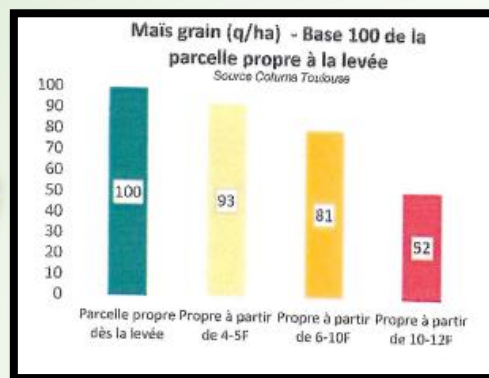

Je trie
FERME !

Campagne de collecte des déchets agricoles 2020
EN MAINE-ET-LOIRE

À NOTER DANS VOTRE AGENDA !

Dans le contexte de l'épidémie de Covid-19, les collectes du deuxième trimestre devront être probablement reprogrammées à l'automne.

Nous vous informerons dès que possible.

La période des traitements approche,

Pensez EPI* !

En vente dans notre magasin

* Equipements de Protection Individuelle