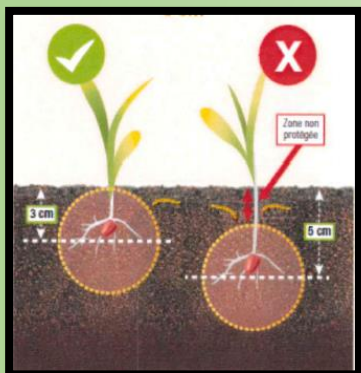

Message de la DRAAF Pays de la Loire.

AlcaOrge

NOUVEAUTE

L'ALCALINISATION augmente la MAT à 14 % et le PH à 8-9

Plus riches et moins acidogènes

OBJECTIFS RATIONS :

- L'amidon dans la ration
- La valorisation de l'amidon
- Correcteur azoté = ➤ autonomie protéique
- Part des céréales fermières
- Performances (+ 5 à 10 % lait, ➤ TP, + 10% GMQ)

AVANTAGES :

- Animaux plus propres (économie de paille)
- Moins de particules fines

Incorporation possible dans les MASH et en TAF

Utilisation des semences maïs
avec traitement insecticides

Profondeur de semis conseillée : 3 cm